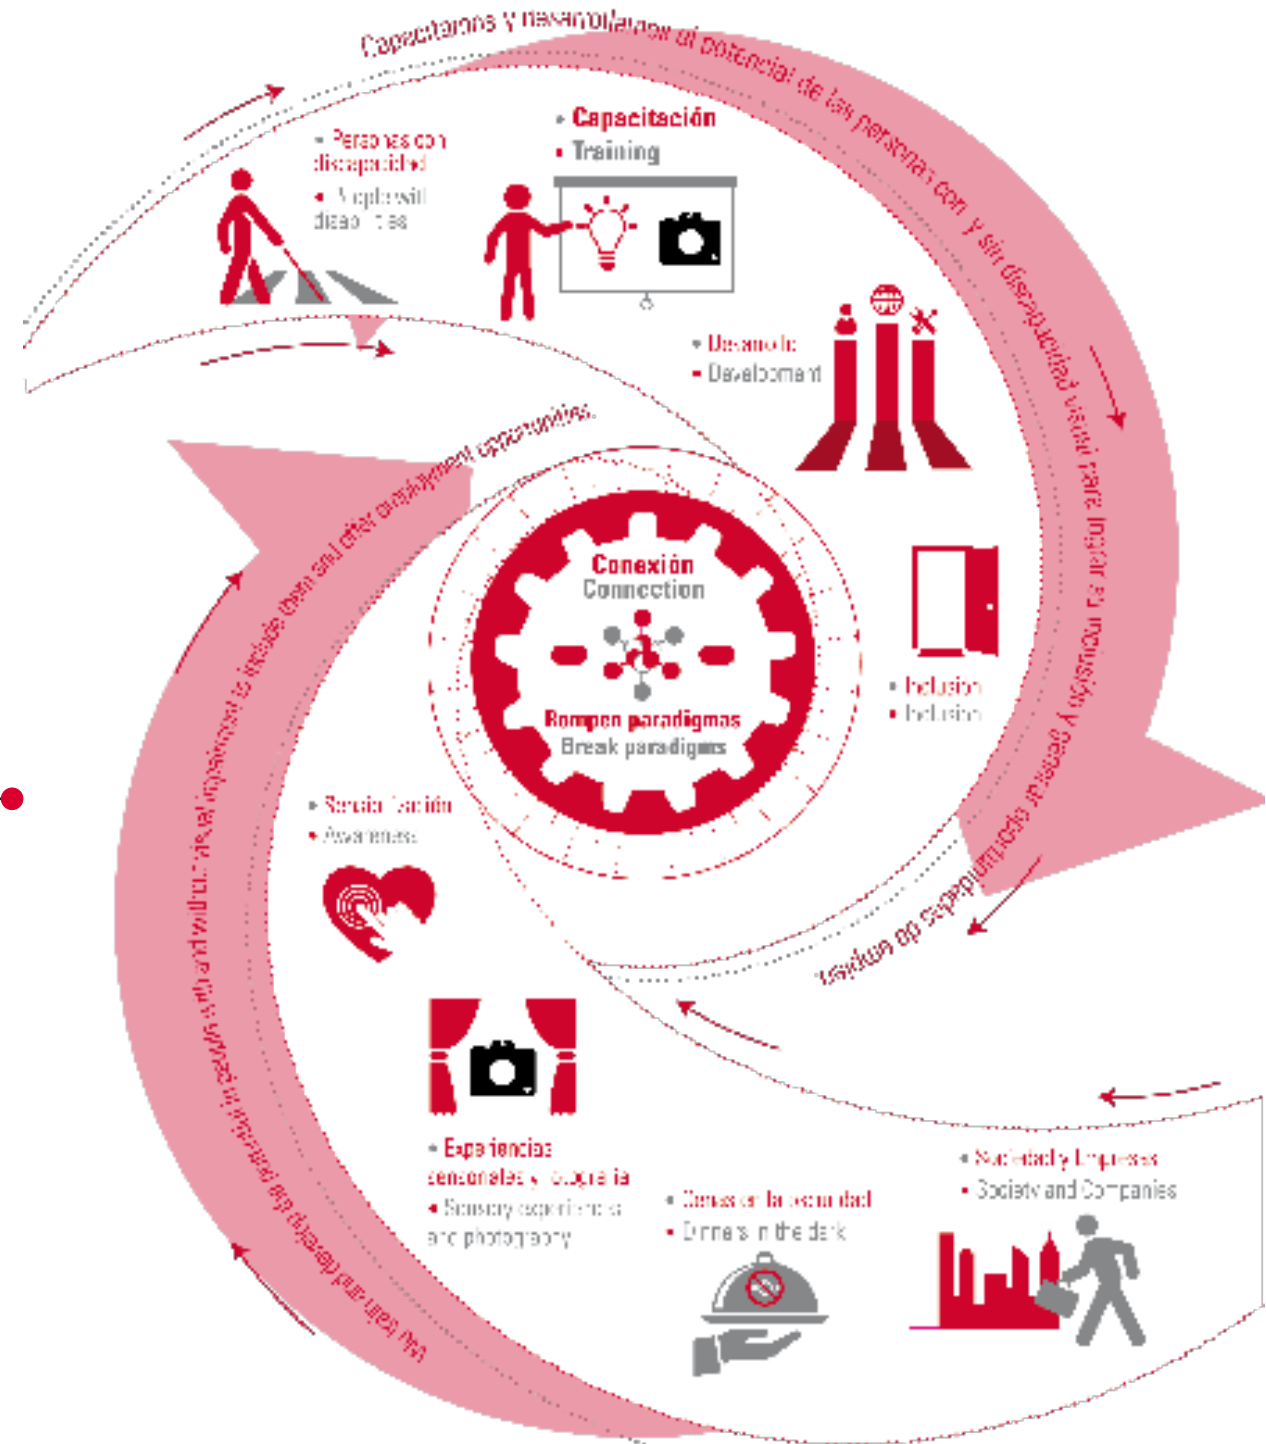

¿QUÉ HACEMOS?